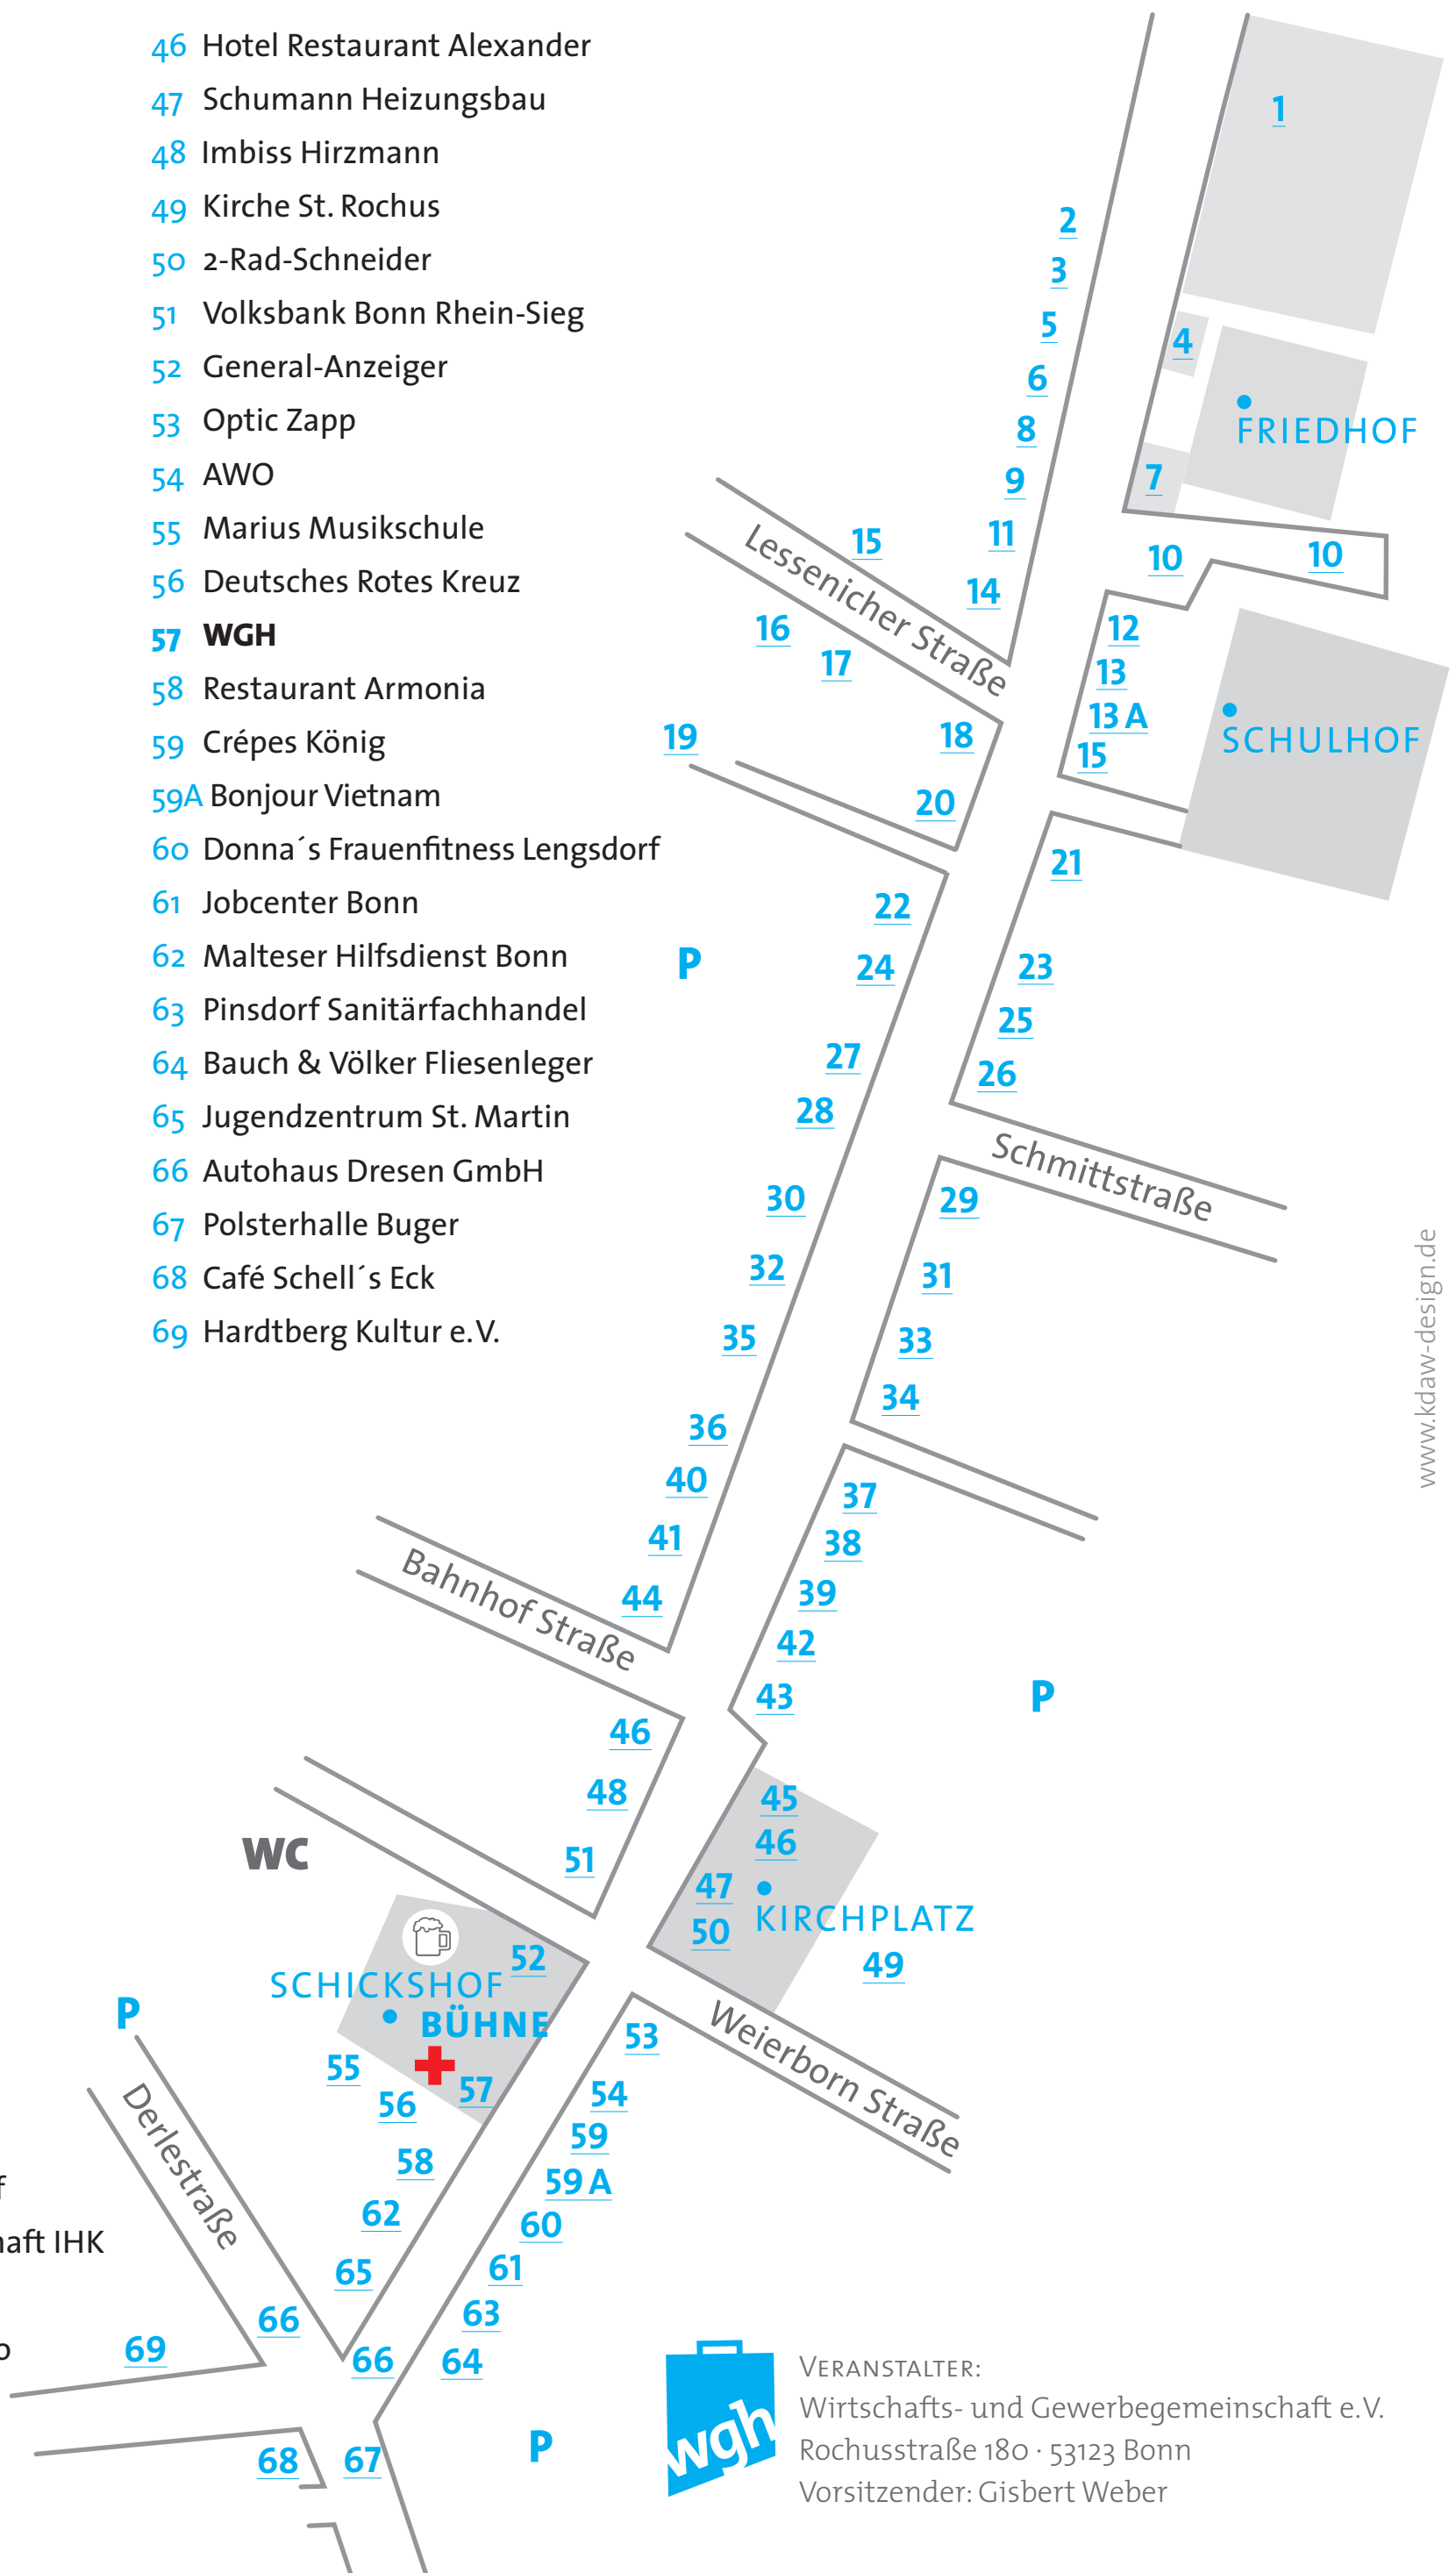

# Standplan 34. DUISDORFER GEWERBESCHAU

- |                                   |                                    |
|-----------------------------------|------------------------------------|
| 1 Autohaus Schiffmann             | 46 Hotel Restaurant Alexander      |
| 2 Mrs. Sporty                     | 47 Schumann Heizungsbau            |
| 3 Juwelier Brand                  | 48 Imbiss Hirzmann                 |
| 4 VR-Bank Bonn eG                 | 49 Kirche St. Rochus               |
| 5 Flash – S.Oliver-Shop           | 50 2-Rad-Schneider                 |
| 6 Sparkasse KölnBonn              | 51 Volksbank Bonn Rhein-Sieg       |
| 7 Bonner Sonnenschutz             | 52 General-Anzeiger                |
| 8 Optik Krüger                    | 53 Optic Zapp                      |
| 9 D.L.R.G                         | 54 AWO                             |
| 10 Auto Greuel                    | 55 Marius Musikschule              |
| 11 Köttgen-Hörakustik             | 56 Deutsches Rotes Kreuz           |
| 12 Thalia                         | <b>57 WGH</b>                      |
| 13 Keppner Schmuck                | 58 Restaurant Armonia              |
| 13A Tegtmeier                     | 59 Crêpes König                    |
| 14 Derpart Reisebüro              | 59A Bonjour Vietnam                |
| 15 BONACCURA Immobilien           | 60 Donna´s Frauenfitness Lengsdorf |
| 16 Parfümerie Willi Becker        | 61 Jobcenter Bonn                  |
| 17 Invito Fashion                 | 62 Malteser Hilfsdienst Bonn       |
| 18 Kondi-Café                     | 63 Pinsdorf Sanitärfachhandel      |
| 19 dm-drogeriemarkt               | 64 Bauch & Völker Fliesenleger     |
| 20 Dr. med. Thormählen            | 65 Jugendzentrum St. Martin        |
| 21 Endress Motorgeräte            | 66 Autohaus Dresen GmbH            |
| 22 Studienkreis GmbH              | 67 Polsterhalle Buger              |
| 23 Bonner Energie Agentur         | 68 Café Schell´s Eck               |
| 24 HEIM & HAUS                    | 69 Hardtberg Kultur e.V.           |
| 25 Hellweg Baumarkt               |                                    |
| 26 TKSVD 1906 e.V. Duisdorf       |                                    |
| 28 TRISANUM                       |                                    |
| 29 Polsterei Schreiber            |                                    |
| 30 Anja´s Teestübchen             |                                    |
| 31 Positano-Mode                  |                                    |
| 32 Paper Store                    |                                    |
| 33 Optik Kafarnik                 |                                    |
| 34 Ballyhoo                       |                                    |
| 35 Ümit Market                    |                                    |
| 36 Reisecenter Duisdorf           |                                    |
| 37 Messer Wiebelhaus              |                                    |
| 38 Metzgerei Wingen               |                                    |
| 39 Bäckerei Penkert               |                                    |
| 40 Reformhaus Blattner            |                                    |
| 41 Vodafone-Shop Duisdorf         |                                    |
| 42 Weiterbildungsgesellschaft IHK |                                    |
| 43 Rochusreinigung                |                                    |
| 44 Eiscafé + Pizzeria Morello     |                                    |
| 45 Bistro Eselchen                |                                    |